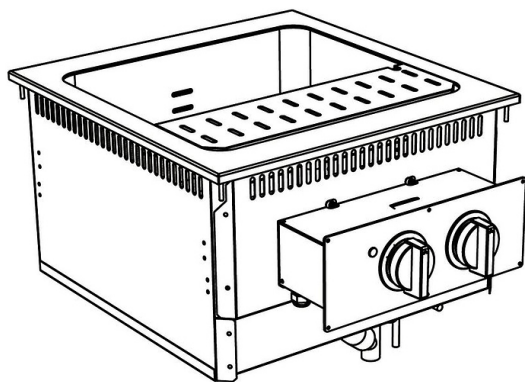

Коммерческое предложение от 11.04.2025

Наименование товара: Макаронovarка встраиваемая Apach Chef Line SLDI7PCE6

Ссылка на товар: https://prom-katalog.ru/catalog/makaronovarki/_apach_chef_line_sldi7pce6

Описание

Макаронovarка Apach Chef Line SLDI7PCE6 700-й серии используется на предприятиях общественного питания и торговли для приготовления спагетти, пасты и прочих изделий из теста. Встраиваемая drop-in модель оснащена 1 ванной и рамой support.

Корзины в комплект поставки не входят и приобретаются отдельно (подходят корзины из стандартной линии 700).

Дополнительные характеристики:

- Габариты в упаковке: 700x850x600 мм

Характеристики

Мощность	9 кВт
Ширина	600 мм
Глубина	751 мм
Высота	560 мм

Вес (без упаковки)	30 кг
Вес (с упаковкой)	35 кг
Страна производства	Италия
Подключение	380 В
Линия 700	Да
Объем ванны	42 л
Количество ванн	1
Общий объем	42 л
Старая цена	425226
Бренд	Arach

Информация носит справочный характер и не является публичной офертой, определяемой ст. 437 ГК РФ. Убедительная просьба уточнять цены и наличие по телефону у вашего менеджера.