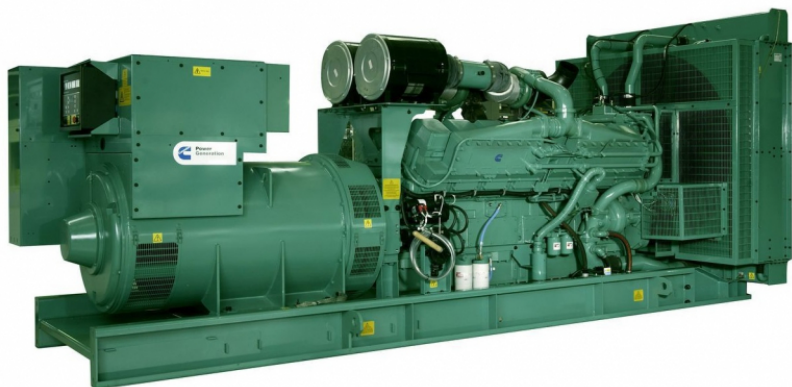

Коммерческое предложение от 23.04.2025

Наименование товара: Дизельный генератор Cummins C550D5e

Ссылка на товар: https://prom-katalog.ru/catalog/dizelnye-generatory/dizelnyj_generator_cummins_c550d5e

Характеристики

Мощность номинальная	400 кВт (500 кВА)
Мощность максимальная	440 кВт (600 кВА)
Напряжение	230/400 В
Исполнение	открытое
Пуск	электростартер
Степень автоматизации	1 - ручной пуск
Модель	Cummins C550D5e
Производитель двигателя	Cummins
Модель двигателя	QSX15G8
Система охлаждения	жидкостная
Частота вращения двигателя	1500 об/мин
Топливо	дизель
Объем топливного бака	900 л
Расход топлива при 75% нагрузке	80 л/ч

Время автономной работы при 75% мощности	6,8 ч
Рейтинг экономичности	3.9
Число фаз	3
Модель генератора	HC5D
Частота	50 Гц
Тип генератора	Синхронный
Уровень шума	69 дБ
Масса	4975 кг
Длина	3427 мм
Ширина	1500 мм
Высота	2066 мм
Страна происхождения	Великобритания
Гарантия	2 года
Бренд	Cummins