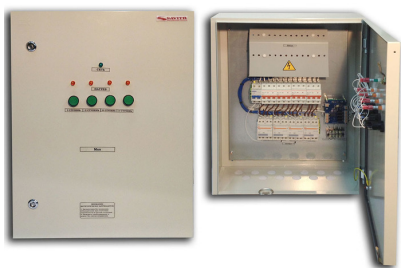

Коммерческое предложение от 14.04.2025

Наименование товара: Электрический котел SAVITR Max 144 X (380В, 144кВт)

Ссылка на товар: https://prom-katalog.ru/catalog/elektricheskie-kotly-otopleniya/savitr_max_144_x_380_144

Характеристики

Страна	Россия
Производство	Россия
Режим работы	Отопление
Количество ТЭНов, шт	1
Тип установки	Настенный
Номинальный ток, А	2050
Площадь отопления, м2	1440
Max мощность, кВт	144
Min полезная мощность, кВт	42
Max давление отопит контура , Атм	3
Min давление отопит контура , Атм	1.2
Возможность подключения бойлера ГВС	Да
Регулировка мощности	Автоматическая

Присоединительный ø контур отопления, дюйм	2
Потребление, кВт/ч	144
Напряжение, В	380
Габариты (ВхШхГ), см	80x120x70
Высота, см	80
Ширина, см	120
Глубина, см	70
Вес, кг	250
Гарантия	2 года

Информация носит справочный характер и не является публичной офертой, определяемой ст. 437 ГК РФ. Убедительная просьба уточнять цены и наличие по телефону у вашего менеджера.